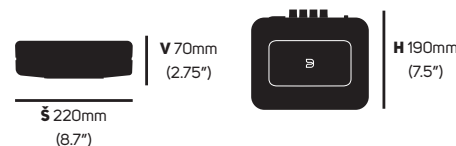

Povrchové provedení:	Černé nebo bílé
Verze:	N330

* Všechny specifikace jsou předmětem změny bez předchozího upozornění

Rozměry produktu

220 x 70 x 190mm (Š x V x H)
8.7 x 2.75 x 7.5 in (Š x V x H)*
Hmotnost: 1.78kg/3.9 lbs